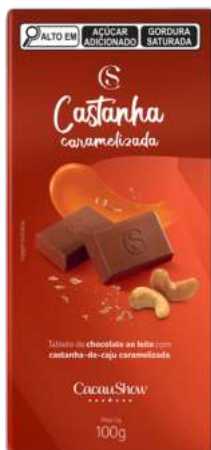

1003096
Morango
Chocolate ao leite
com morango.

1003100
**Castanha
Caramelizada**
Chocolate ao leite
com gianduia e agregado
de crocante caramelizado.

1002867
Cookies'n Cream
Chocolate branco com
biscoito sabor chocolate.