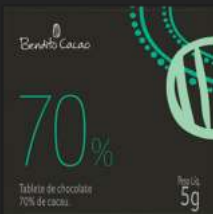

+ cacau

150g | 1002495