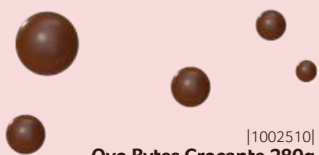

[1002510]
Ovo Bytes Crocante 280g
Ovo de chocolate ao leite
com flocos de arroz e
drageados crocantes de
chocolate ao leite.
R$ **64,99** cada
Cacau Lovers
R$ **59,99** cada