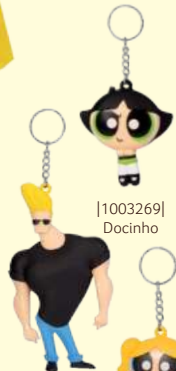

[1003273]
Johnny Bravo

[1003269]
Docinho

[1003271]
Florzinha

[1003272]
Lindinha