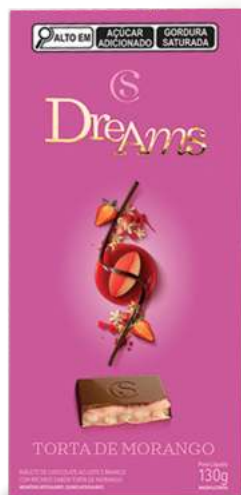

Petit Deli

porções

dre ams

Dreams

A sua sobremesa favorita virou tablete. Com irresistíveis sabores junto do chocolate ao leite, cada pedacinho é um verdadeiro sonho.

1002882

Torta de Maracujá

Chocolate ao leite com recheio sabor torta de maracujá com biscoito.

130g
Tabletes Dreams
R\$ **23,99** cada

perfeito para
compartilhar

sobremesas

1002881

Mil-Folhas Avelã

Chocolate ao leite com recheio sabor mil-folhas com creme de chocolate com avelã.

1002880

Mil-Folhas

Chocolate ao leite com recheio cremoso sabor mil-folhas.

1002883

Torta de Morango

Chocolate ao leite com recheio sabor torta de morango, com biscoito e açúcar crocante.

para compartilhar

Dreams

dos sonhos

Monte Bello

Um macio marshmallow coberto com chocolate ao leite... não tem como não ser deliciosa essa combinação. Assim é o MonteBello, perfeito para comer sozinho ou compartilhar com quem mais ama.

Marshmallow + chocolate!