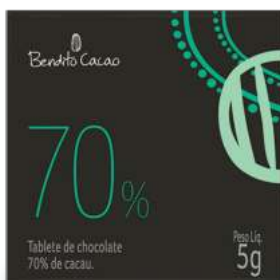

pe quenas

1002946 | Chocolate **branco**.

1002947 | Chocolate ao leite
28% cacau.

TABLETES

5g R\$ **1,09** cada

1003059 | Chocolate ao leite
55% de cacau.

1002948 | Chocolate intenso
70% cacau.

1002945 | Chocolate intenso
85% cacau.