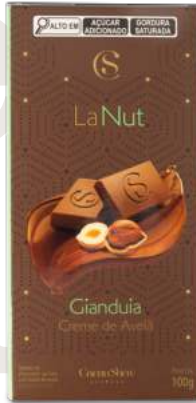

personalize

Petit Deli

stu pen

do

LaNut

*Desenvolvida por nossos
chocolatiers, a linha LaNut
traz o mais fino chocolate com
pasta de avelã. O verdadeiro
gostinho da Itália. Stupendo!*

315g | 1002201

Slack LaNut
Creme sabor avelã.

R\$ **35,99** cada

TABLETES 100g

R\$ 17,99 cada

R\$ 17,99 cada

R\$ 25,99 cada

20g | 1002598

Chocolate ao leite LaNut com pasta de avelã.

R\$ 4,19 cada

100g | 1002862

Ao Leite

Chocolate ao leite com pasta de avelã.

100g | 1002643

Branco

Chocolate branco com pasta de avelã.

130g | 1003193

Pistache