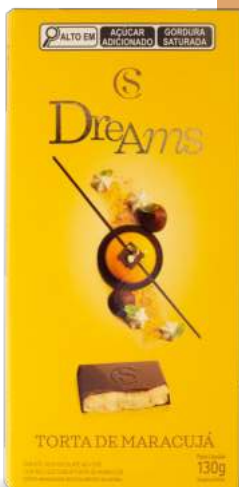

79g | 1002792

Brownie
Bombons de chocolate ao leite com recheio sabor brownie e pedacinhos de cookies.

95g | 1003010

Amendoim

Bombons de chocolate ao leite com recheio de amendoim.

R\$ 17,99 cada

para qualquer hora

Petit Deli

porções

dre ams

Dreams

A sua sobremesa favorita virou tablete. Com irresistíveis sabores junto do chocolate ao leite, cada pedacinho é um verdadeiro sonho.

1002882

Torta de Maracujá

Chocolate ao leite com recheio sabor torta de maracujá com biscoito.