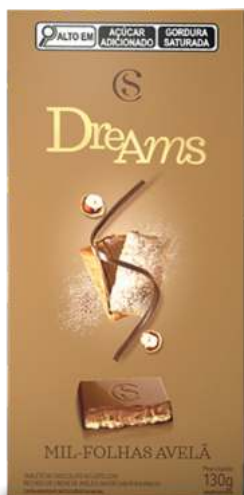

79g | 1002792

Brownie
Bombons de chocolate ao leite com recheio sabor brownie e pedacinhos de cookies.

95g | 1003010

Amendoim

Bombons de chocolate ao leite com recheio de amendoim.

R\$ 17,99 cada

para qualquer hora

Petit Deli

porções

dre ams

Dreams

A sua sobremesa favorita virou tablete. Com irresistíveis sabores junto do chocolate ao leite, cada pedacinho é um verdadeiro sonho.

1002882

Torta de Maracujá

Chocolate ao leite com recheio sabor torta de maracujá com biscoito.

130g
Tabletes Dreams
R\$ **23,99** cada

perfeito para
compartilhar

sobremesas

1002881

Mil-Folhas Avelã

Chocolate ao leite com recheio sabor mil-folhas com creme de chocolate com avelã.

1002880

Mil-Folhas