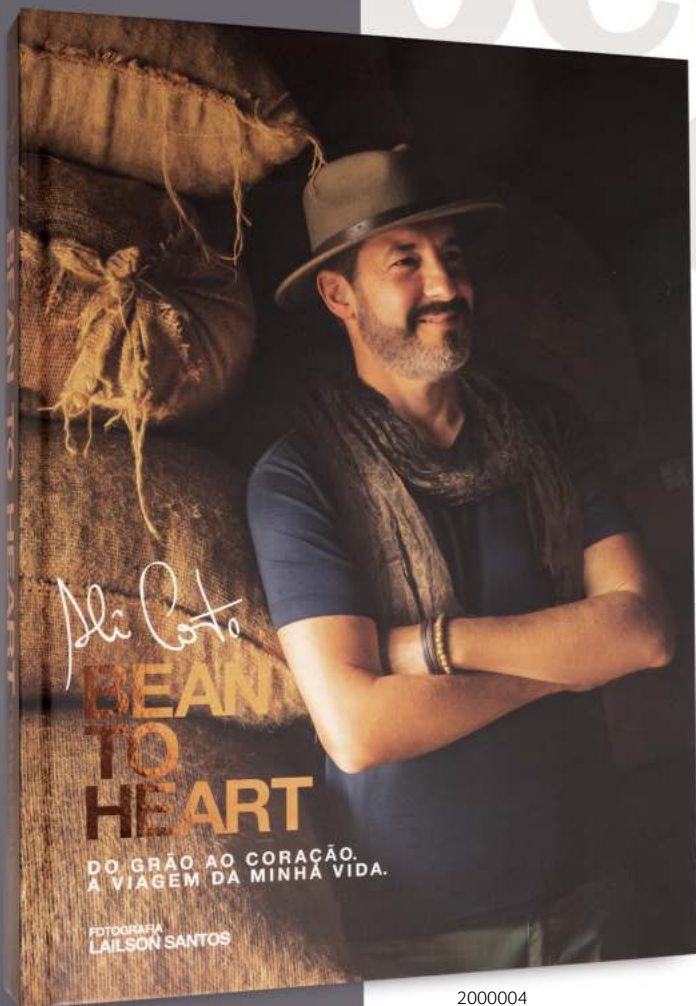

Livro do CEO, Alexandre Costa. Em busca de conhecimento e conexão com a cultura do Cacau, Alexandre Costa embarca em viagem inspiradora.

perfeito para
presentear

Com belas fotografias e deliciosas histórias sobre a origem deste fruto **tão especial: o cacau!**

2000004

**Livro Bean
To Heart**
R$ **199,99** cada