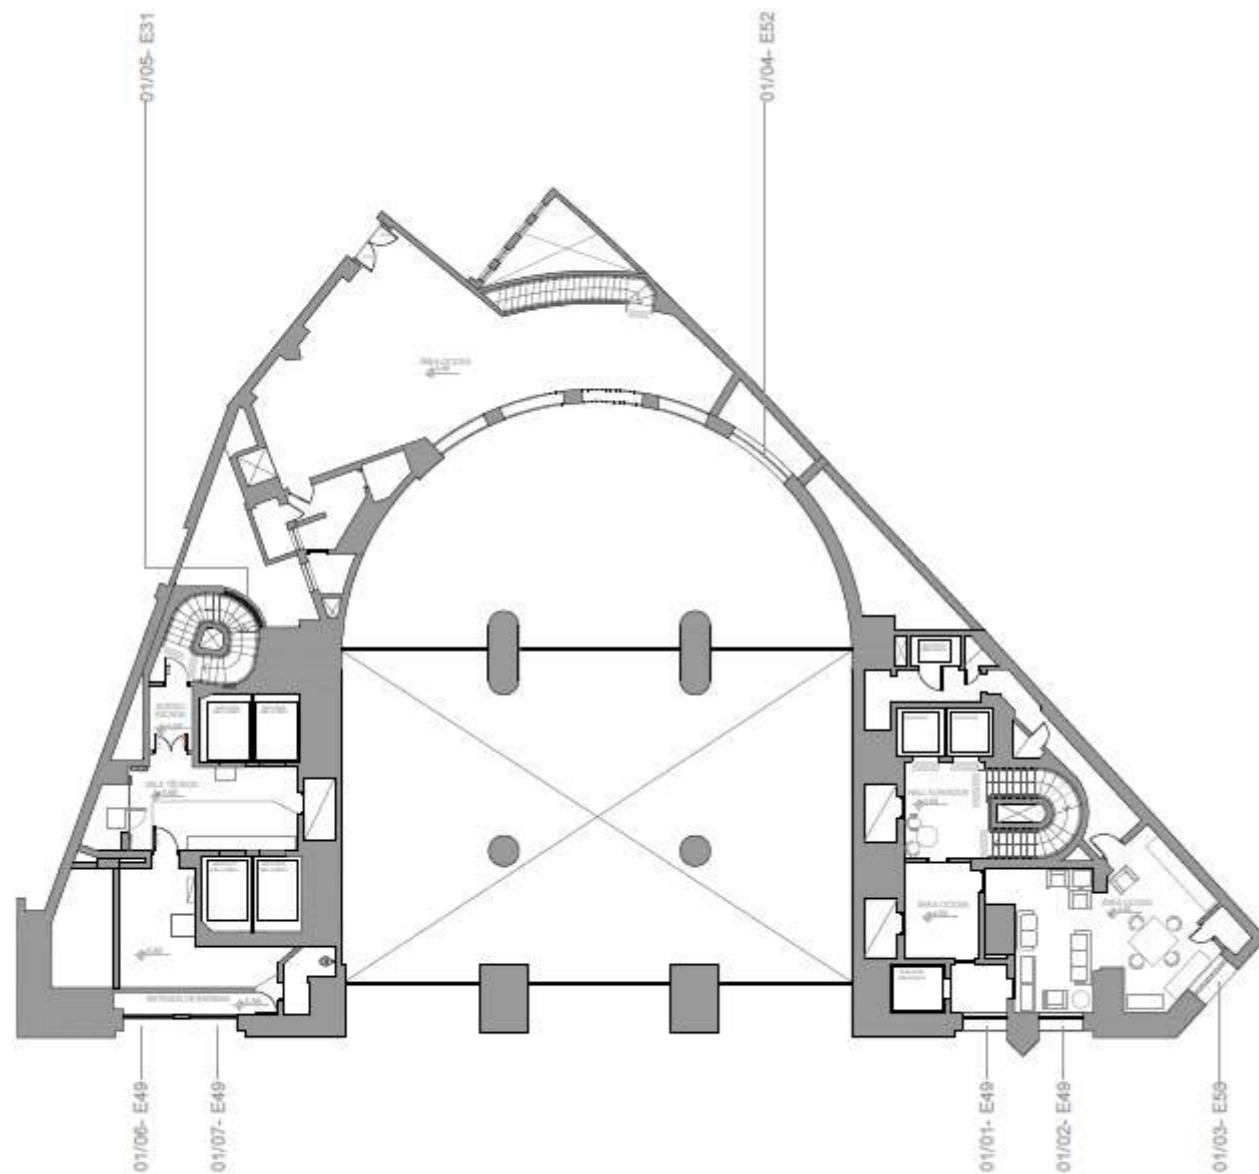

PROJETO DE RESTAURO DAS FACHADAS EDIFÍCIO ALTINO ARANTES – FAROL SANTANDER

Especificações de restauro
(As Built)

1º pavimento

PAV: 1
ESC.: 1/300

LEGENDA DO CÓDIGO	
XX / 00 - EXX	
—	Tipologia
—	Número na Planta
—	Pavimento