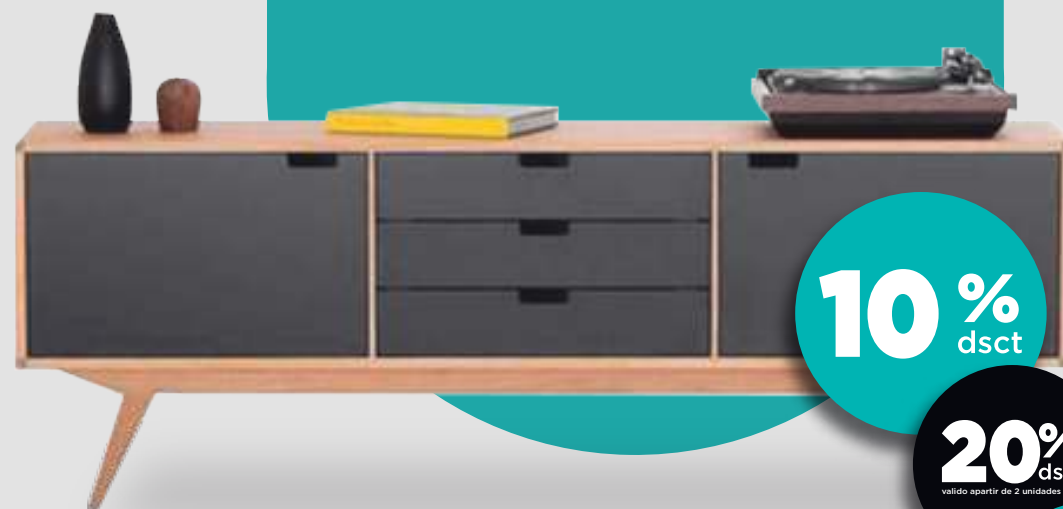

CREDENZA Black Classic.

Tu sala, dormitorio o coworking listos para brindarte preciosos momentos.

Dimensiones:

Alto: 70 cm.

Ancho: 1.80 mt.

Profundidad: 40 cm.

Material:

Melamina de 18 mm.

Negro.

Duna.

s/810.00
Normal 900.00 s/.

s/720.00
Normal 900.00 s/.

10%
dsct

20%
dsct

valido apartir de 2 unidades a más.