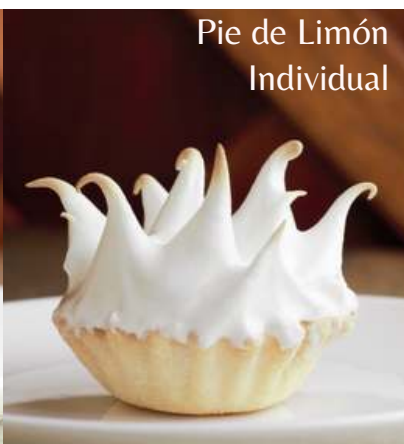

Bombita

Pie de Limón Individual