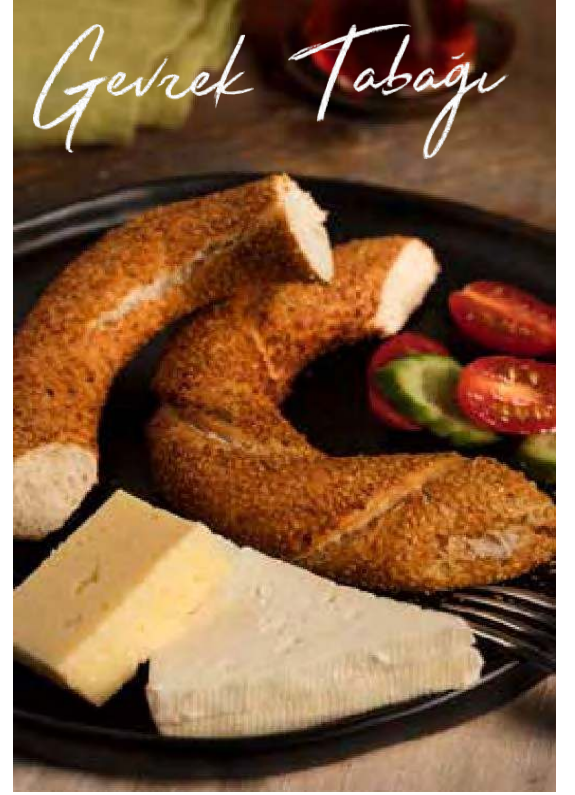

TOSTLAR

SADECE TOST (Bazlama ekmeğinde Antep Peyniri, Domates, Kekik)	16 ₺
SUCUKLU TOST	17 ₺
KAŞARLI TOST	13 ₺
KAŞARLI & DOMATESLİ TOST	15 ₺
SALÇALI TOST (Sucuk, Kaşar Peyniri)	19 ₺
KARIŞIK TOST	18 ₺
GEVREK	2,5 ₺
POĞAÇA (Peynirli, Dereotlu)	2,5 ₺
GEVREK TABAĞI (Ezine Peyniri, Tulum Peyniri, Domates & Salatalık)	15 ₺
SOĞUK SANDVIÇ	15 ₺
AVAKADO TOST (Avakado, Peynir, Yumurta)	20 ₺