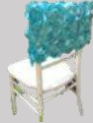

Aqua (Roseton)