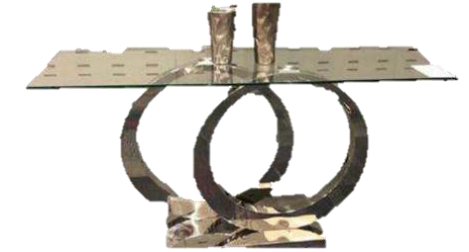

Anillos Plata
MXN $2,990.00 (Cada Uno)