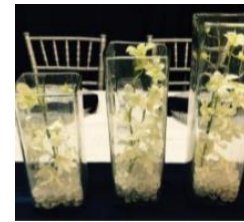

Cubo o Cilindro Cristal con Flores Artificiales, LED Sumergible y Gemas
MXN $851.00 (Cada Uno)