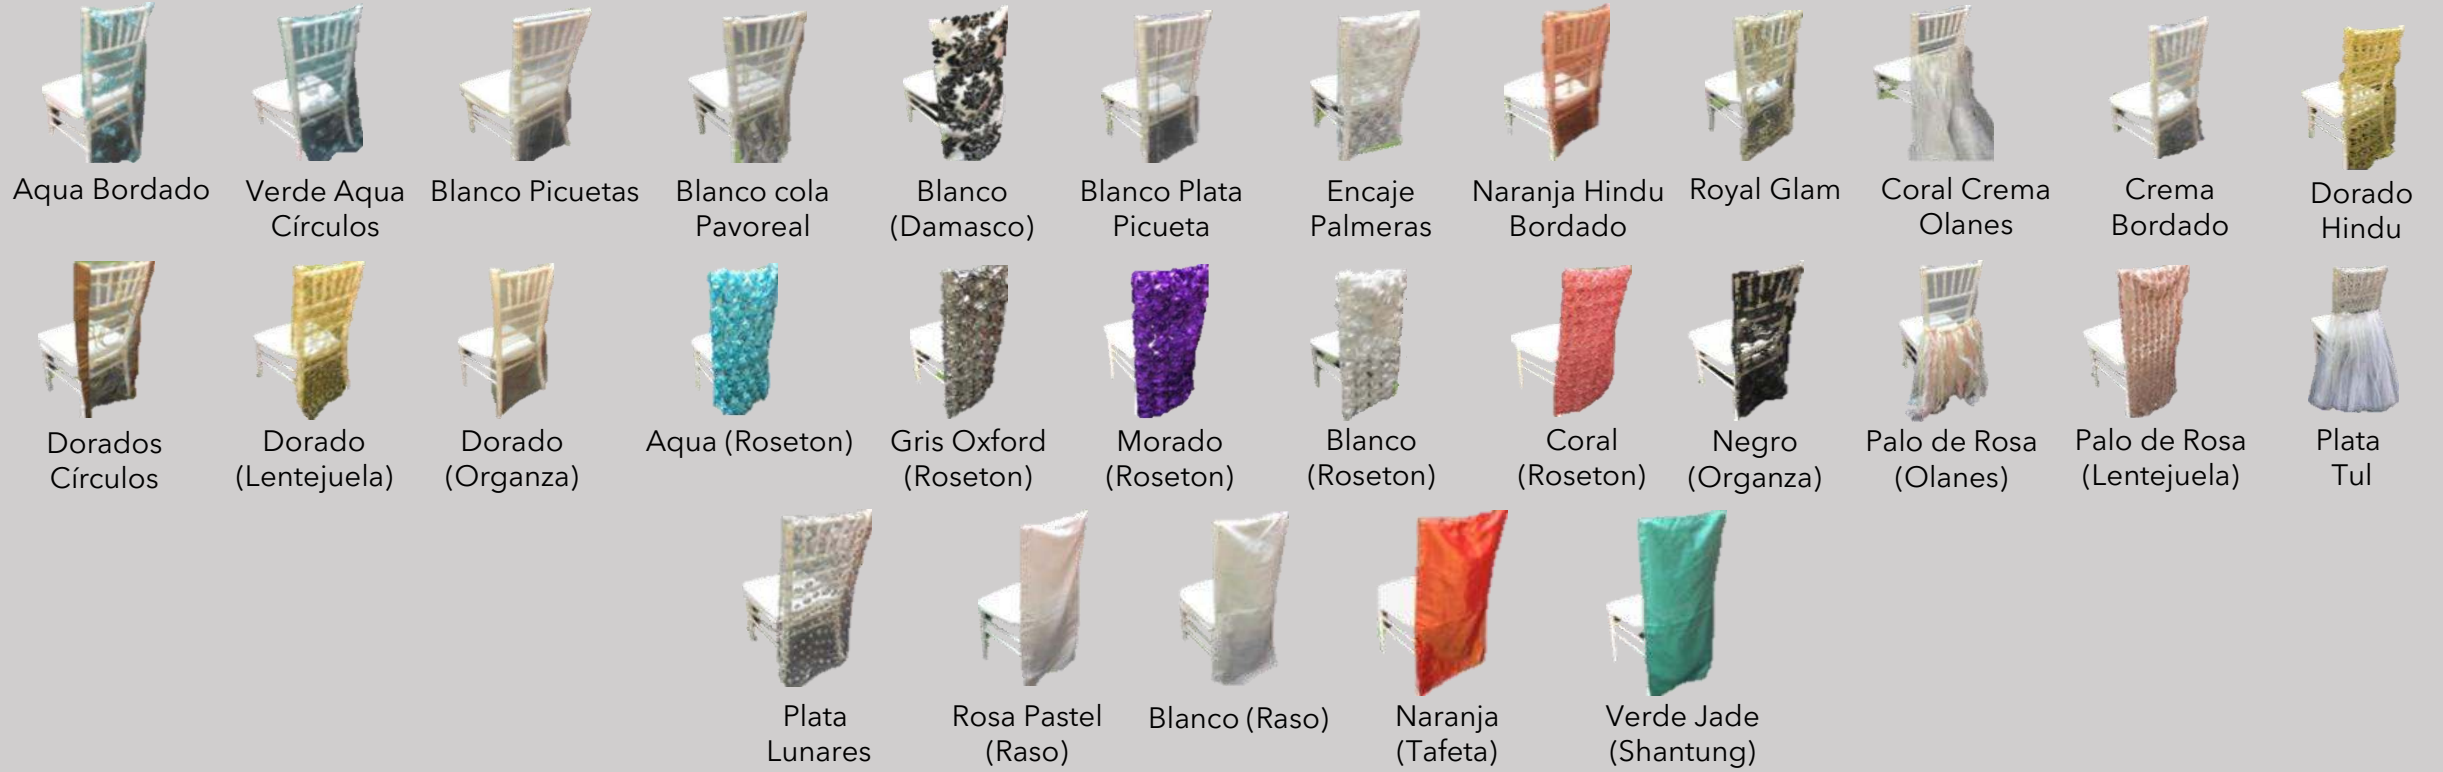

CAPELOS LARGOS

MXN $69.00 (cada uno)