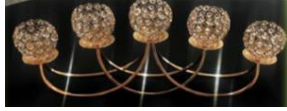

Candelabro Dorado
MXN \$1,863.00 (Cada Uno)

VOTIVAS

MXN \$69.00 (cada uno)

VOTIVAS

Set 3 Votivas Redondas Cristal Plata
MXN \$1,587.00 (Cada Uno)

Candelabro Media Luna
MXN \$1,587.00 (Cada Uno)

Set 3 Votivas Redondas Cristal Dorado
MXN \$1,587.00 (Cada Uno)