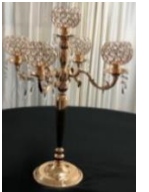

Lámpara Piso Cromada Dorada
MXN \$667.00 (Cada Uno)

Lámpara Piso Terrario (Chico, Mediano & Grande)
MXN \$667.00 (Cada Uno)

Candelabro Plata Copas Cristales
MXN \$1,863.00 (Cada Uno)

Candelabro Plata
MXN \$1,587.00 (Cada Uno)