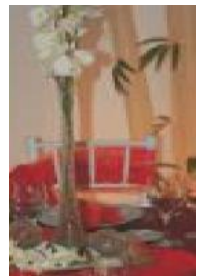

Florero Base Cristal con Esferas de Cristal
MXN $1,127.00 (Cada Uno)