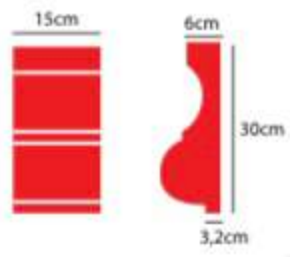

Köşe Elemanı / Otluklu

KE-09

Köşe Elemanı / Otluklu

9mm | 15mm | 20mm | 24mm | 30mm
 30ALPH | 60ALPH | 40ALPH | 36ALPH | 30ALPH

PY-01 Payanda / Klasik

9mm | 15mm | 20mm | 24mm | 30mm
 40ALPH | 20ALPH | 20ALPH | 16ALPH | 12ALPH