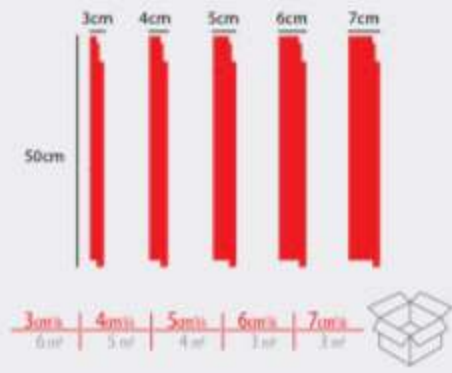

Fuga / Klasik **FG-01**

Fuga / Klasik **FG-02**

Fuga / Klasik **FG-03**

Fuga / Klasik **FG-04**

! Tüm Fuga Ürünlerimizi, **3-4-5-6-7cm** kalınlığında üretilmektedir.
The width of all Injection Figured Coatings are produced as 3-4-5-6-7cm.
تولید می شود به عرض 3-4-5-6-7 سانتی متر