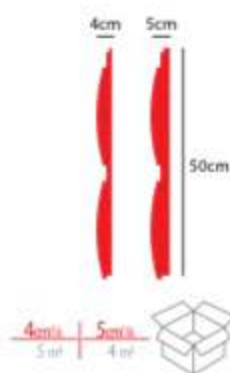

Fuga / Bombeli FG-06