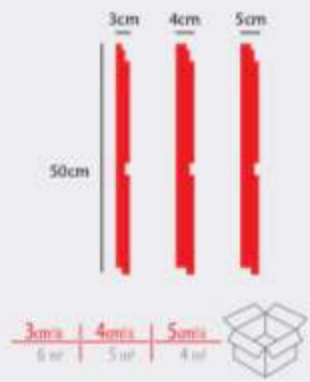

Fuga / Klasik **FG-01**

Fuga / Klasik **FG-02**

Fuga / Klasik **FG-03**

Fuga / Klasik **FG-04**

! Tüm Fuga Ürünlerimizi, **3-4-5-6-7cm** kalınlığında üretilmektedir.
The width of all Injection Figured Coatings are produced as 3-4-5-6-7cm.
تولید می شود به عرض 3-4-5-6-7 سانتی متر