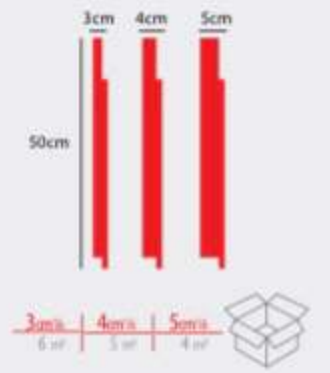

Fuga / Klasik **FG-01**

Fuga / Klasik **FG-02**

Fuga / Klasik **FG-03**

Fuga / Klasik **FG-04**

! Tüm Fuga Ürünlerimizi, **3-4-5-6-7cm** kalınlığında üretilmektedir.
The width of all Injection Figured Coatings are produced as 3-4-5-6-7cm.
تولید می شود به عرض 3-4-5-6-7 سانتی متر