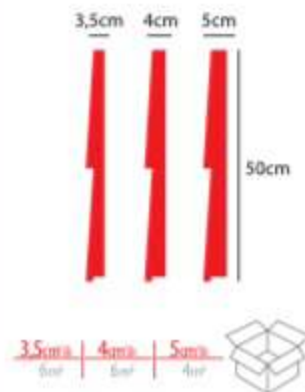

Yalı Baskı YB-03