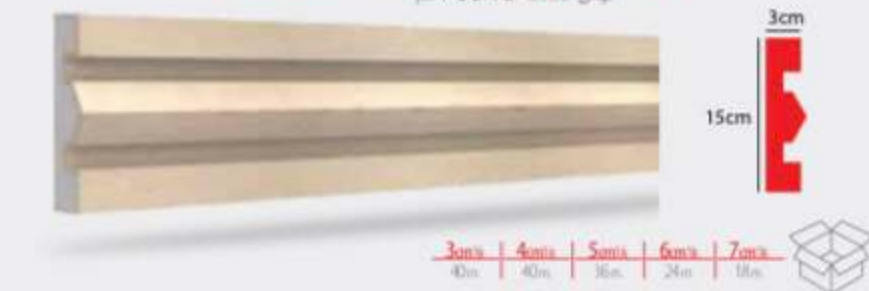

Söve / Oluklu SV-34