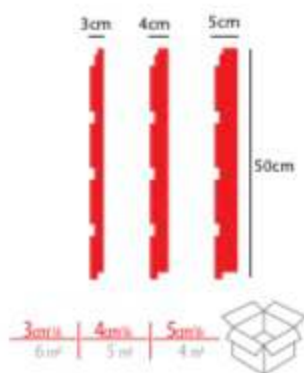

Fuga / Bombeli FG-05