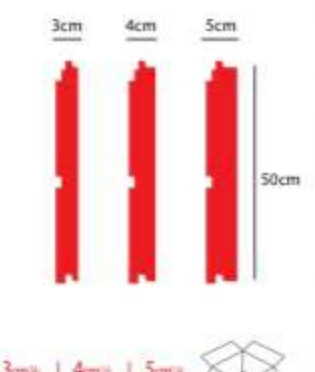

Fuga / Tuğla Görünümlü **YENİ MODEL** FG-31