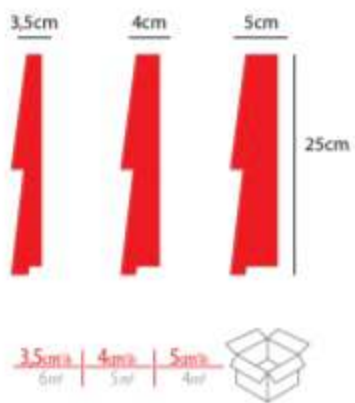

Yalı Baskı YB-01