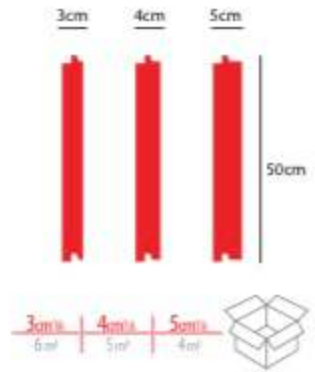

Fuga / Tuğla Görünümlü **YENİ MODEL** FG-29