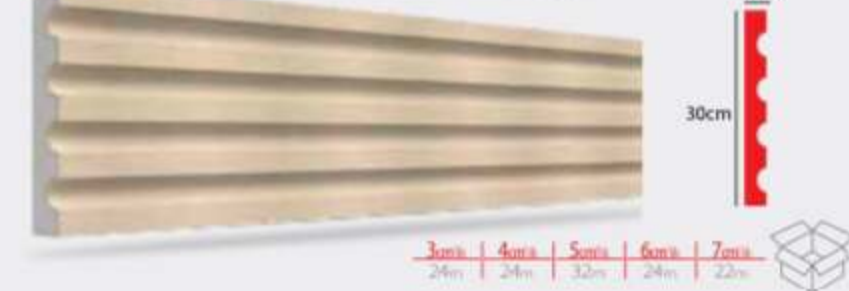

Söve / Oluklu SV-32