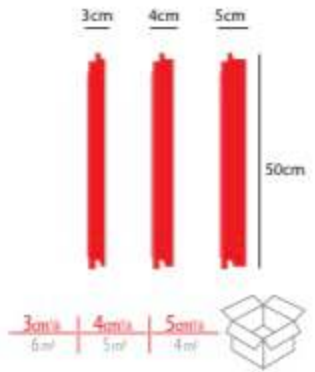

Fuga / Desenli **YENİ MODEL** FG-28