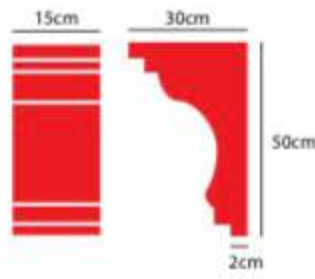

Köşe Elemanı / Otluklu

KE-09

Köşe Elemanı / Otluklu

9mm | 15mm | 20mm | 24mm | 30mm
 30ALPH | 60ALPH | 40ALPH | 36ALPH | 30ALPH

PY-01 Payanda / Klasik

9mm | 15mm | 20mm | 24mm | 30mm
 40ALPH | 20ALPH | 20ALPH | 16ALPH | 12ALPH