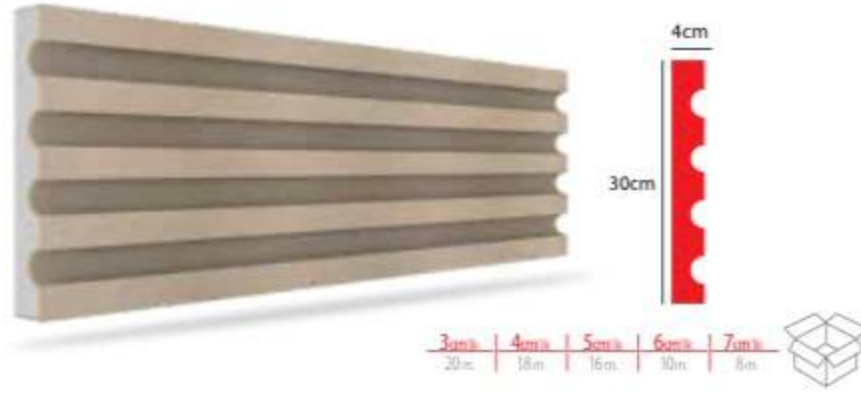

Bu ürünün et kalınlığı; 3-4-5-6-7 cm olarak da üretilmektedir.
The thicknesses of these materials are: 3-4-5-6-7 cm.
قواس السمانه 3-4-5-6-7 سم

Kat Silmesi / Klasik **KS-03**