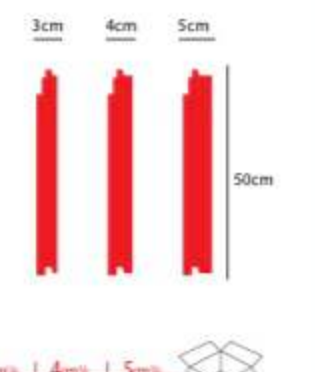

Fuga / Tuğla Görünümlü **YENİ MODEL** FG-30