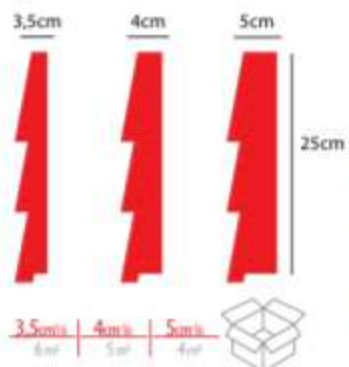

Yalı Baskı YB-02