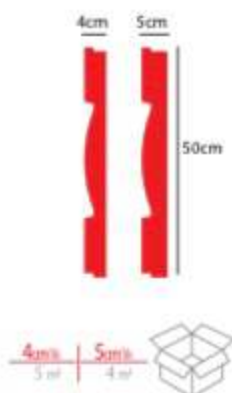

Fuga / Bombeli FG-23