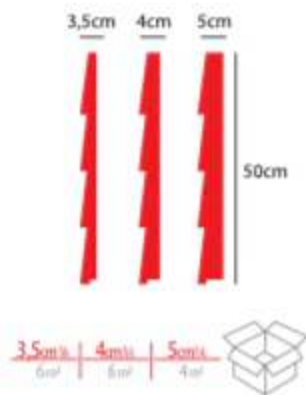

Yalı Baskı YB-01

Yalı Baskı YB-02

Yalı Baskı YB-03

Yalı Baskı YB-04

Kat Silmesi / Klasik **KS-01**

Bu ürünün et kalınlığı; 3-4-5-6-7 cm olarak da üretilmektedir.
The thicknesses of these materials are: 3-4-5-6-7 cm.
قواس السمانه 3-4-5-6-7 سم