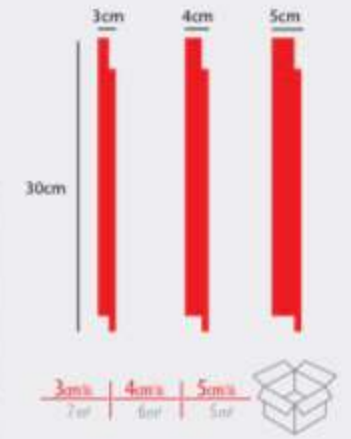

Fuga / Klasik **FG-01**

Fuga / Klasik **FG-02**

Fuga / Klasik **FG-03**

Fuga / Klasik **FG-04**

! Tüm Fuga Ürünlerimizi, **3-4-5-6-7cm** kalınlığında üretilmektedir.
The width of all Injection Figured Coatings are produced as 3-4-5-6-7cm.
تولید می شود به عرض 3-4-5-6-7 سانتی متر