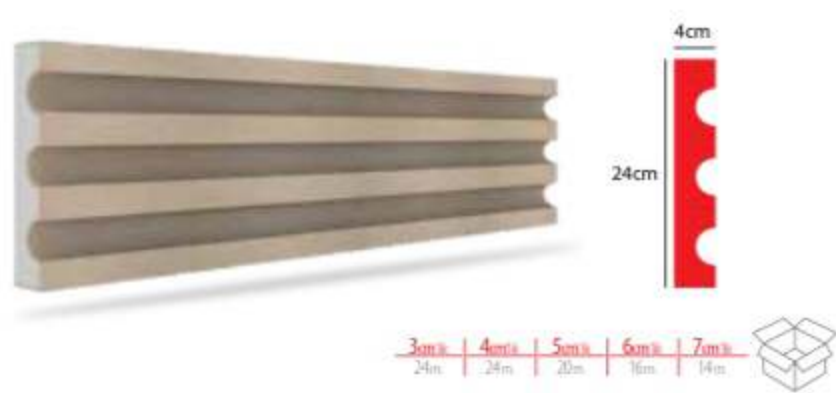

Bu ürünün et kalınlığı; 3-4-5-6-7 cm olarak da üretilmektedir.
The thicknesses of these materials are: 3-4-5-6-7 cm.
قواس السمانه 3-4-5-6-7 سم

Kat Silmesi / Klasik **KS-02**