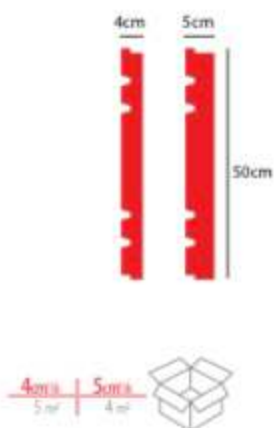

Fuga / Oluklu FG-22