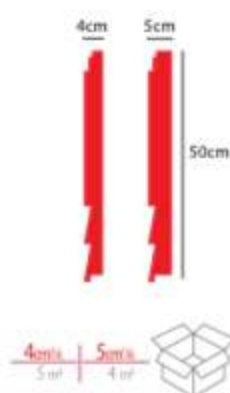

Fuga / Oluklu FG-07