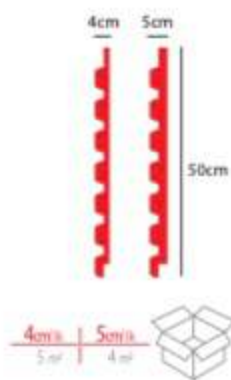

Fuga / Klasik **FG-01**

Fuga / Klasik **FG-02**

Fuga / Klasik **FG-03**

Fuga / Klasik **FG-04**

! Tüm Fuga Ürünlerimizi, **3-4-5-6-7cm** kalınlığında üretilmektedir.
The width of all Injection Figured Coatings are produced as 3-4-5-6-7cm.
تولید می شود به عرض 3-4-5-6-7 سانتی متر