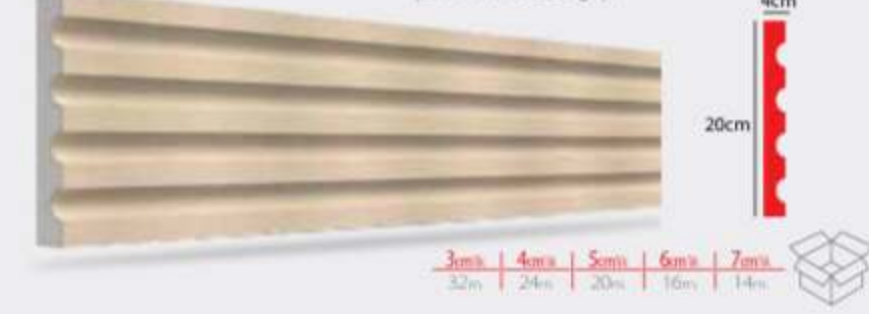

Söve / Oluklu SV-61