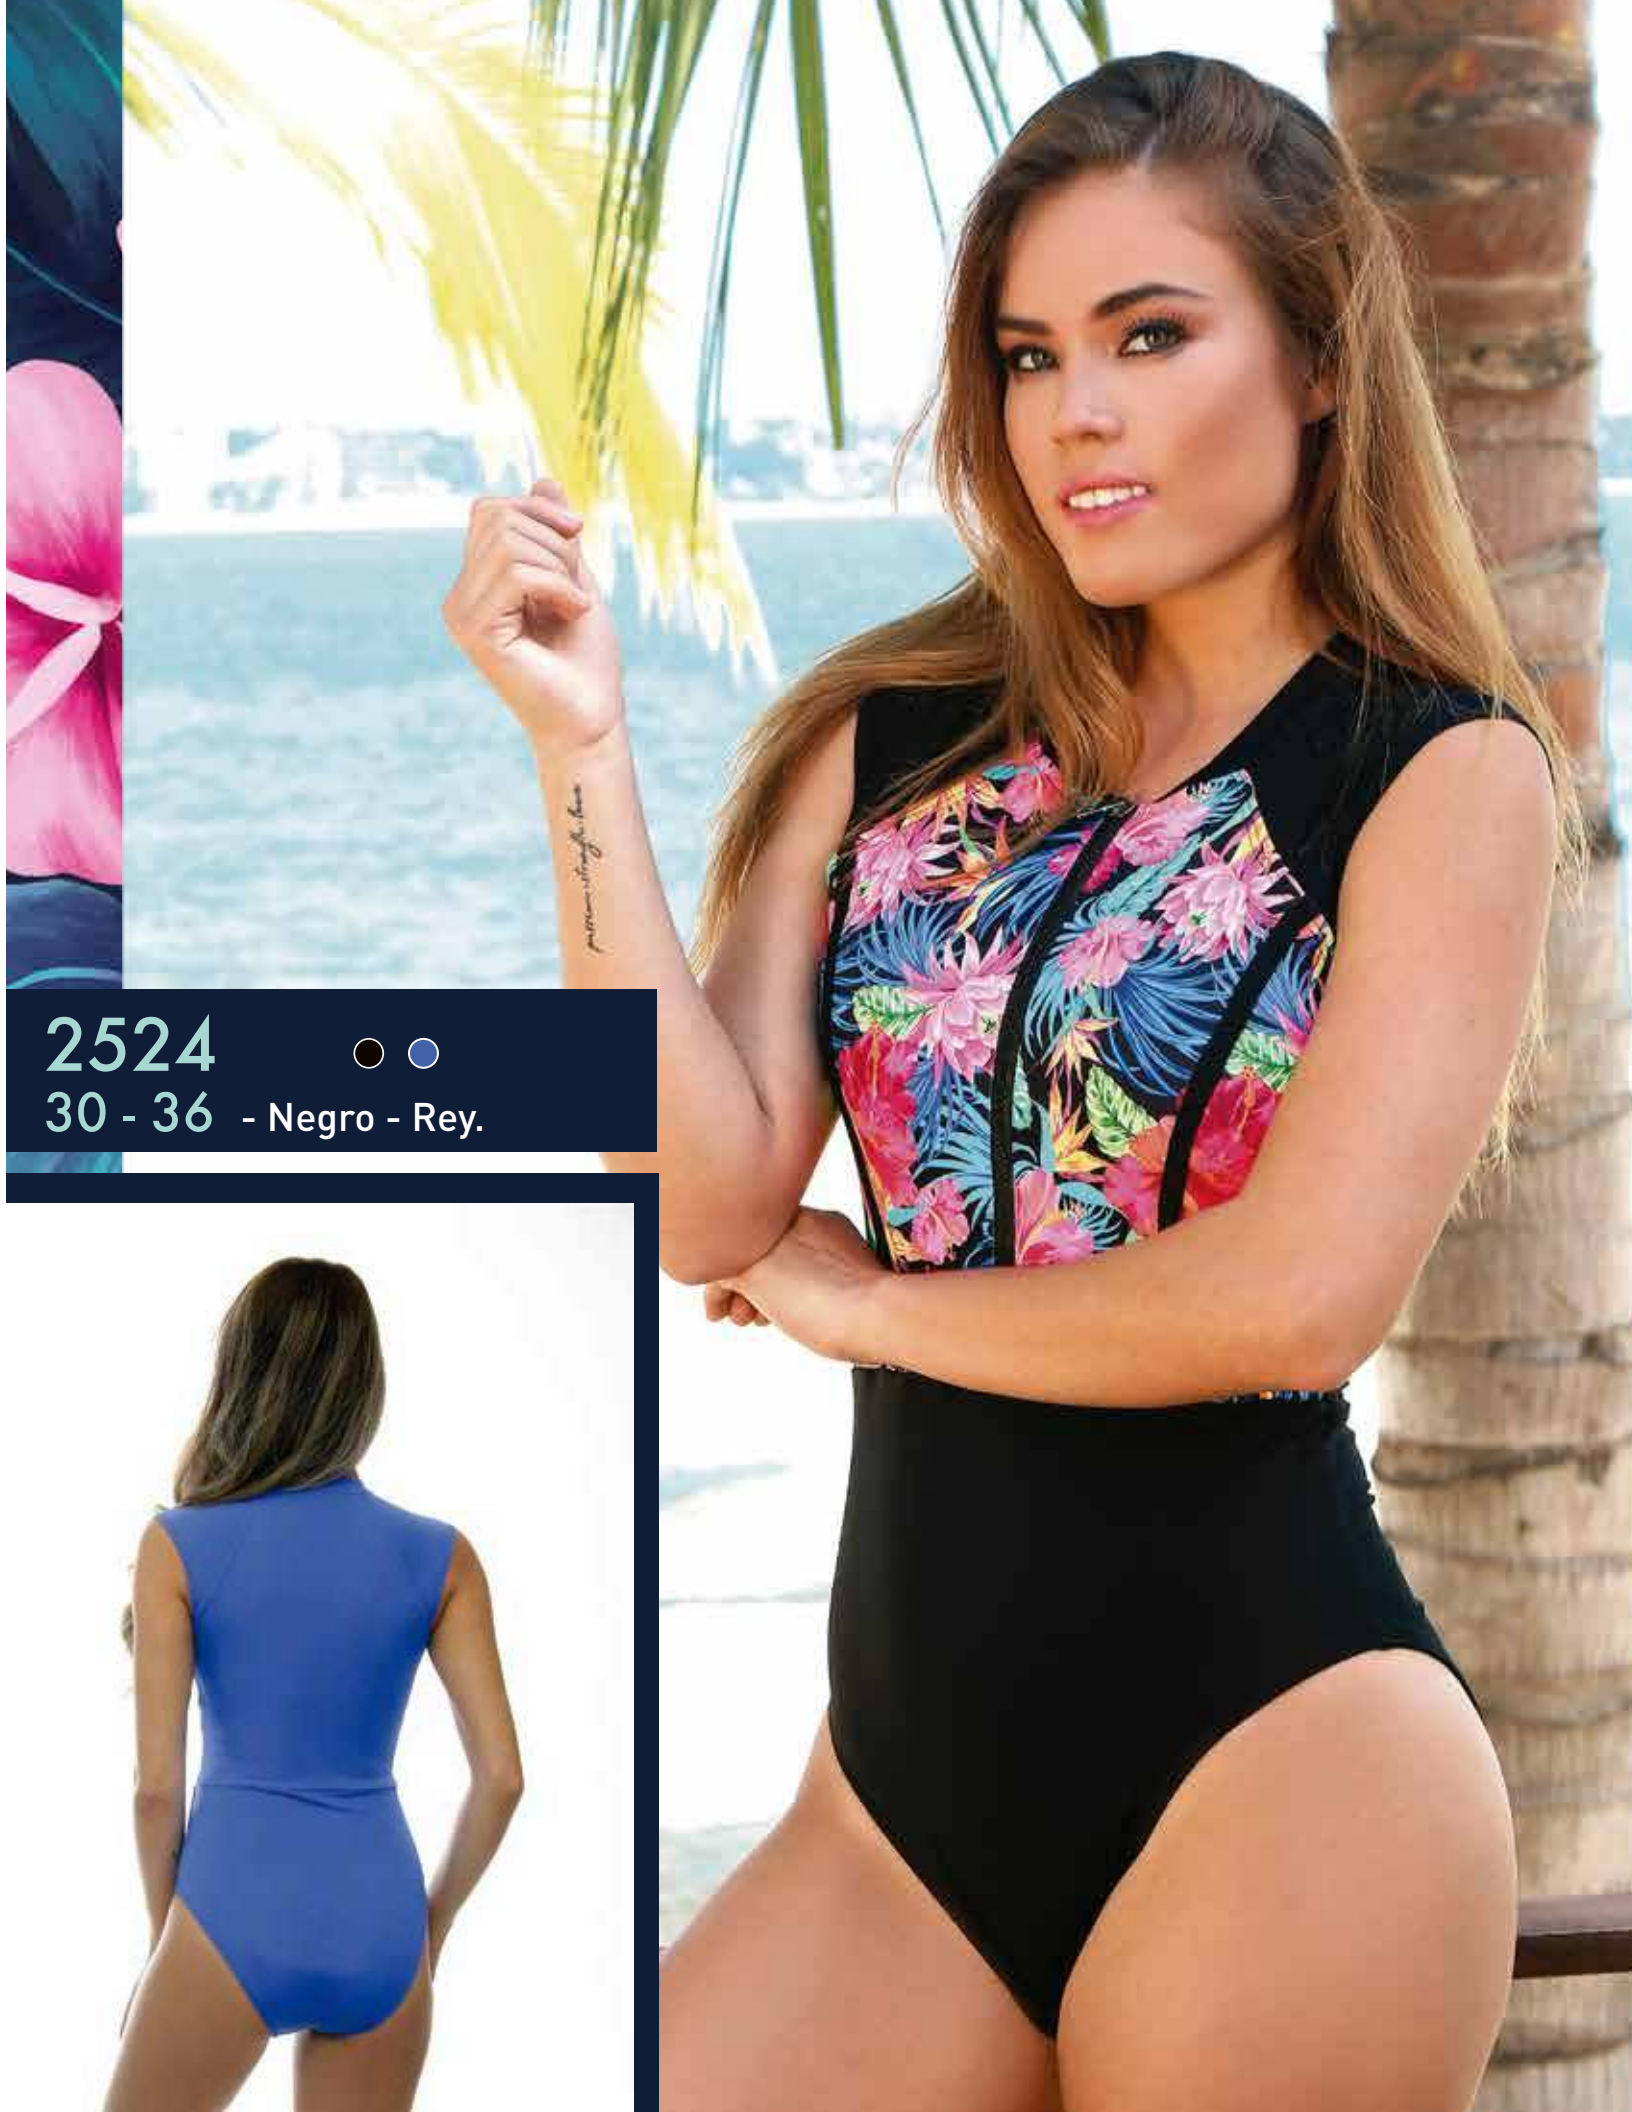

2597

- Bandana Unitalla

2504 ●  
32 - 38 - Orange.

2505  
32 - 38

●  
- Blanco.

2506 ● ●  
32 - 38 - Coral - Esmeralda.

**2508**    
**32 - 38** - Olivine - Terracota.

2509    
32 - 40 - Negro - Orange.

2511

30 - 36

- Azul - Negro.

2512 2592

34 - 40 42 - 46 - Hiper Blue - Negro.

2514

30 - 36 - Blanco - Aqua.

2524

30 - 36 - Negro - Rey.

2479

30 - 38 - Blanco - Negro - Rojo - Rosa - Rey.