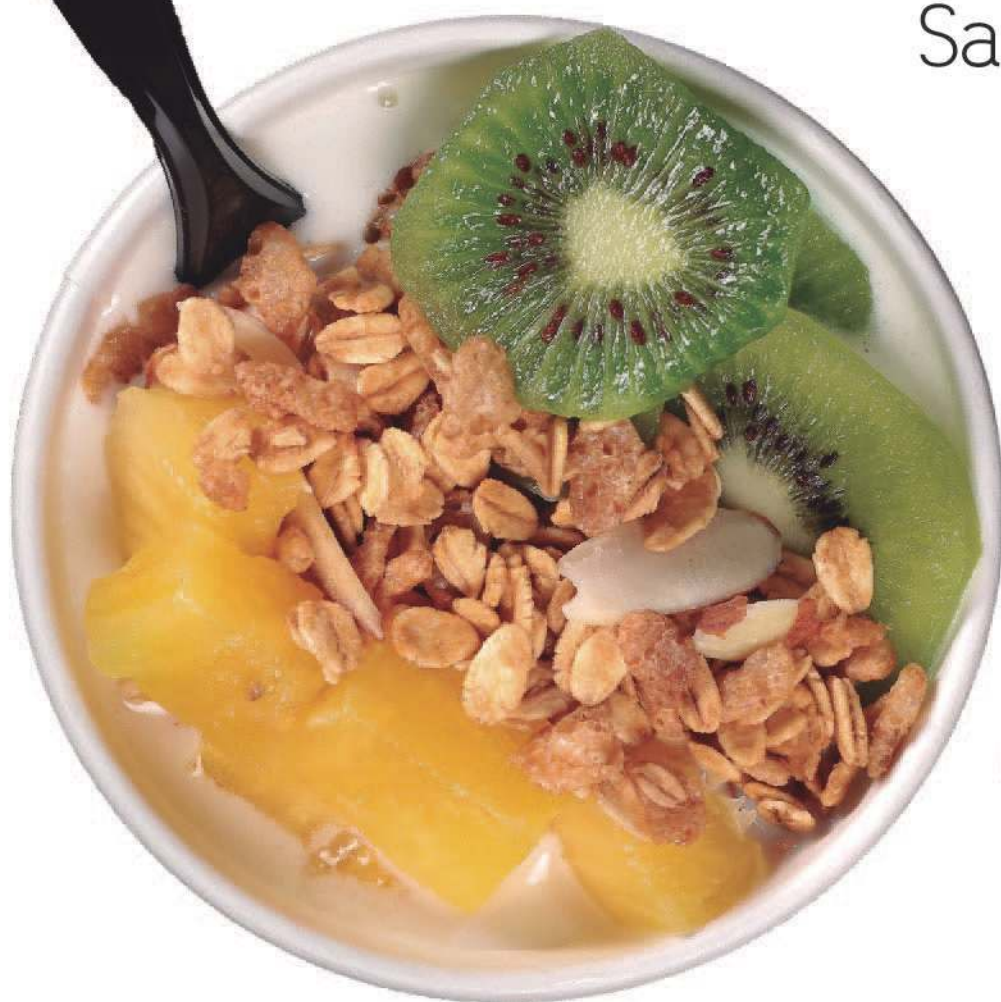

YOGURT GRIEGO

---

*Imagen de referencia